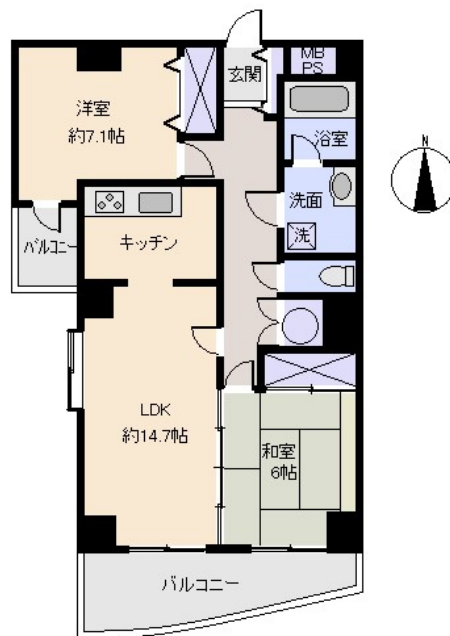

※図面と現況に相違がある場合は現況を優先いたします。

海: 望む	富士山: 見えない
日当り: 良い	生活便: 普通
地勢: 平坦	菜園: 不適