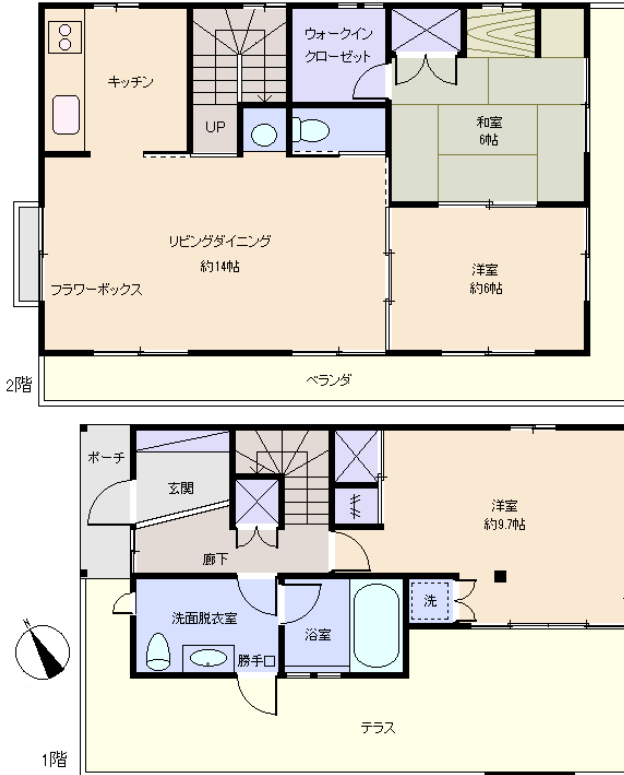

物件 No: YG5074H

※図面と現況に相違がある場合は現況を優先いたします。

所在地: 神奈川県足柄下郡湯河原町宮上

区画No: 地目: 山林

地積: 358平方メートル(108.29坪)

構造: 木造 合金メッキ鋼板葺 2階建 築年数: 6.2年 間取り: 3LDK

床面積: 1F: m<sup>2</sup>  
 2F: 63.76 m<sup>2</sup>  
 : m<sup>2</sup>

計: 63.76 m<sup>2</sup> 19.28 坪