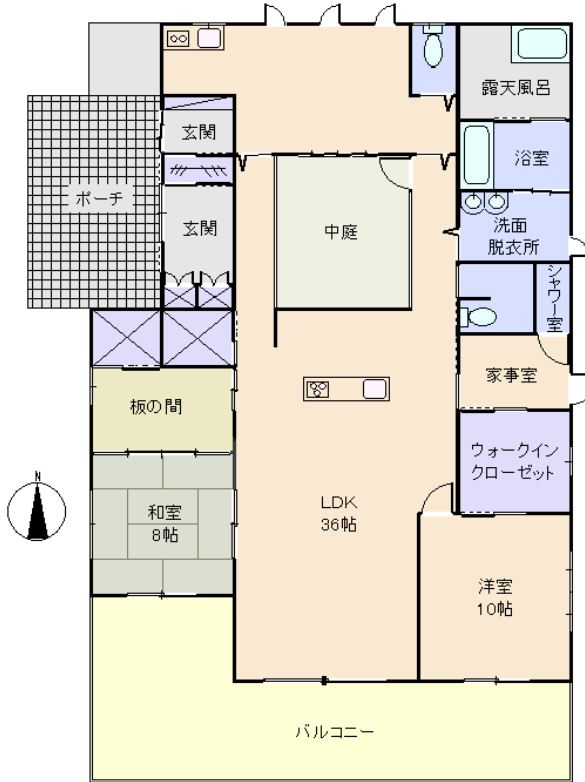

所在地: 神奈川県足柄下郡湯河原町宮上

区画No: 地目:

地積: 714.75平方メートル(216.21坪)

構造: 木造 平家建 築年数: 10.7年 間取り: 4LDK+S

床面積: 1F: 187.14 m²

2F: m²

: m²

計: 187.14 m² 56.6 坪

築年月: 平成19年3月

道路: 西側幅員 5 m m接道

その他: 電気: 東京電力 水道: 公営 排水: 本下水 駐車場: 有

温泉: 可 標高: 約 270 m
最寄り駅: 湯河原駅 4.2km 車で10分

海: 見えない	富士山: 見えない
日当たり: 良い	生活便: 普通
地勢: 緩斜面	菜園: 最適

※図面と現況に相違がある場合は現況を優先いたします。

※土砂災害警戒区域内

静岡県宅地建物取引業会員・静岡県知事(7)7587