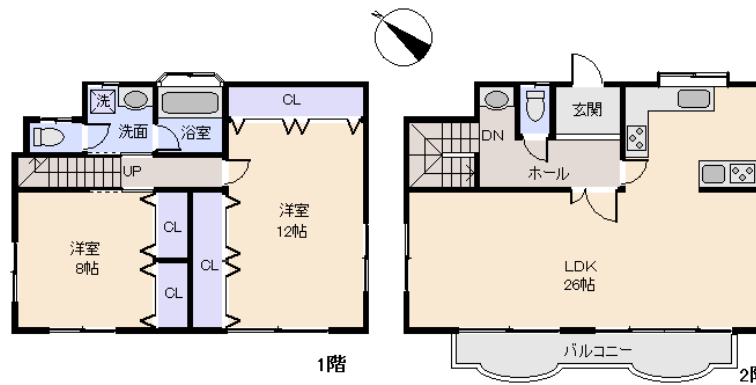

No: YG8011H

中古売家

陽当り&眺望良好。
湯河原町 鍛冶屋

2,980万円

- ☆ 閑静な住宅地の高台を利用した眺望が素敵な戸建物件。
- ☆ 山々の緑、相模湾を望みながらお庭でBBQや菜園など贅沢な時間をお楽しみいただけます。
- ☆ リビング、洋室とも恵まれた陽当りに広く大きく使える居住空間。
- ☆ 1階各洋室には大容量のクローゼットを完備。2階リビング床補強工事済み。

所在地: 神奈川県足柄下郡湯河原町鍛冶屋
区画No: 地目: 宅地
地積: 148.14平方メートル(44.81坪)

構造: 木造 瓦葺 2階建 築年数: 29.9年 間取り: 2LDK

床面積:	1F:	m²
	2F:	m²
		: 110.16m²
	計:	110.16m² 33.32坪

築年月: 平成3年10月

道路: 南西 側幅員 4 m m接道
その他: 電気: 東京電力 水道: 公営 排水: 本下水 駐車場: 有

温泉: 不可 標高: 約 95 m
最寄り駅: 湯河原駅 2.4km 車で6分
バス停: 嵯峨沢 0.14Km 2分

海: 望む	富士山: 見えない
日当り: 良い	生活便: 良い
地勢: 平坦	菜園: 適

※図面と現況に相違がある場合は現況を優先いたします。

※土砂災害警戒区域内

静岡県宅地建物取引業会員・静岡県知事(7)7587
◇下田本店
〒415-0021 静岡県下田市1丁目1-5ホワイトビル2F
フリーダイヤル 0800-888-4511
TEL:0558-23-4511 FAX:0558-23-6110

伊豆の不動産情報館
www.izutaiyo.co.jp

◇熱海店

〒413-0011 静岡県熱海市田原本町6-7角屋ビル2F
フリーダイヤル 0120-86-0679
TEL:0557-86-4150 FAX:0557-83-4835

■取引態様
媒介

■担当
熱海店