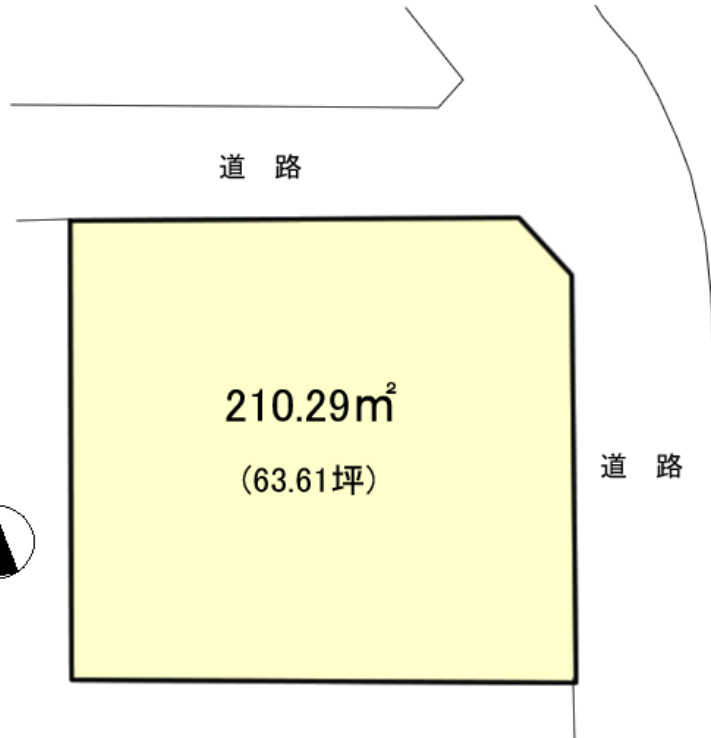

※図面と現況に相違がある場合は現況を優先いたします。

※土砂災害警戒区域外

静岡県宅地建物取引業会員・静岡県知事(6)7587

◇下田本店 〒415-0016 静岡県下田市中488-1

フリーダイヤル 0800-888-4511

TEL: 0558-23-4511 FAX 0558-23-6110

伊豆の不動産情報館
www.izutaiyo.co.jp

伊豆太陽ホーム
株式会社

◇熱川店 フリーダイヤル 0120-315-625
〒413-0302 静岡県賀茂郡東伊豆町奈良本1246-73
TEL: 0557-22-2288 FAX: 0557-22-0062

◇熱海店 フリーダイヤル 0120-86-0679
〒413-0022 静岡県熱海市昭和町5-6 田代ビル1F
TEL: 0557-86-4150 FAX: 0557-83-4835

■取引態様
媒介