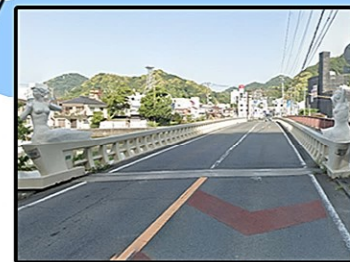

至熱海

伊豆急
下田駅

下田駅入口

414

バス
乗り場

タクシー
乗り場

ローソン

下田
とうきゅう

下田市商業協同組合駐車場を
ご利用ください。お帰りの際に
サービスチケットをお渡しします。
入口のある道路が一方通行の為、
国道135号からお入りください。
伊東方面からお越しのお客様は
人魚像がある新下田橋を渡った
最初の信号を左に曲がってください。

稲生沢川 至伊東

新下田橋

至南伊豆

136

中島橋

135

ホワイトビル2階

伊豆太陽ホーム
下田本店

P

出入口