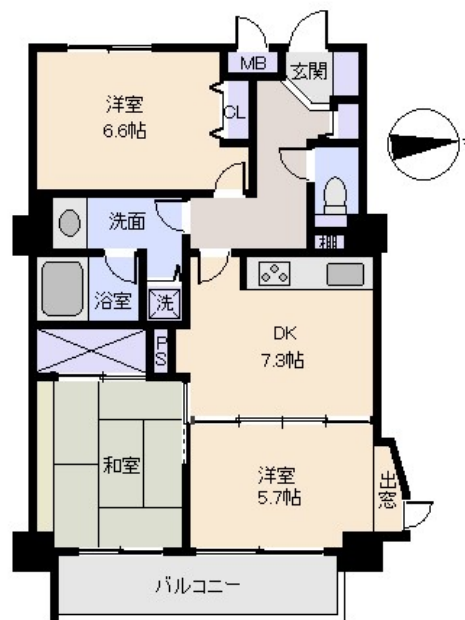

※図面と現況に相違がある場合は現況を優先いたします。

静岡県宅地建物取引業会員・静岡県知事(8)7587
◇下田店
〒415-0021 静岡県下田市1丁目1-5ホワイトビル2F
フリーダイヤル 0800-888-4511
TEL:0558-23-4511 FAX 0558-23-6110

伊豆の不動産情報館
www.izutaiyo.co.jp
伊豆太陽ホーム
株式会社

◇熱海店
〒413-0011 静岡県熱海市田原本町6-7角屋ビル2F
フリーダイヤル 0120-86-0679
TEL:0557-86-4150 FAX:0557-83-4835

■取引態様
媒介
■担当
熱海店