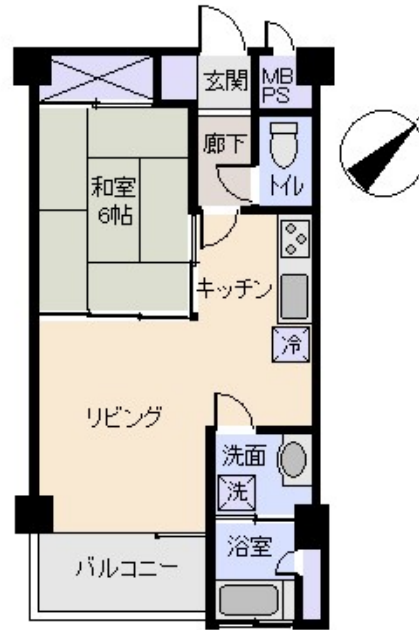

※図面と現況に相違がある場合は現況を優先いたします。

静岡県宅地建物取引業会員・静岡県知事(8)7587

◇下田店

〒415-0021 静岡県下田市1丁目1-5ホワイトビル2F

フリーダイヤル 0800-888-4511

TEL: 0558-23-4511 FAX: 0558-23-6110

伊豆の不動産情報館
www.izutaiyo.co.jp