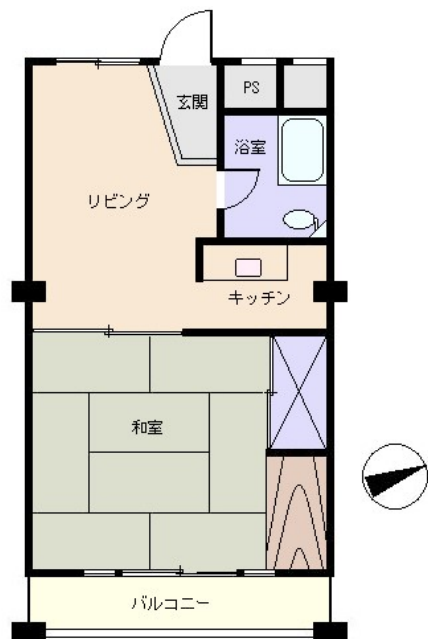

※図面と現況に相違がある場合は現況を優先いたします。

静岡県宅地建物取引業会員・静岡県知事(8)7587

◇下田店

〒415-0021 静岡県下田市1丁目1-5ホワイトビル2F

フリーダイヤル 0800-888-4511

TEL:0558-23-4511 FAX 0558-23-6110

伊豆の不動産情報館

www.izutaiyo.co.jp

伊豆太陽ホーム

株式会社

◇熱海店

〒413-0011 静岡県熱海市田原本町6-7角屋ビル2F

フリーダイヤル 0120-86-0679

TEL:0557-86-4150 FAX:0557-83-4835

■取引態様
媒介

■担当
熱海店