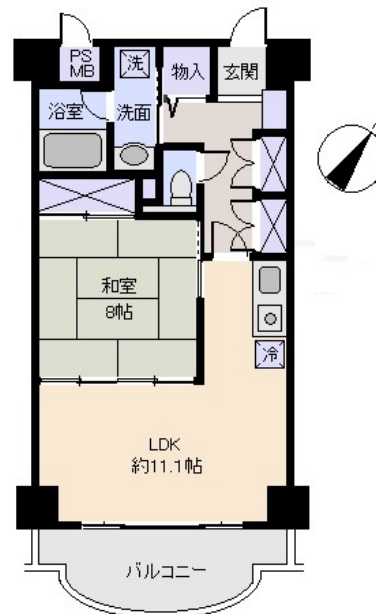

※図面と現況に相違がある場合は現況を優先いたします。

静岡県宅地建物取引業会員・静岡県知事(8)7587
◇下田本店
〒415-0021 静岡県下田市1丁目1-5ホワイトビル2F
フリーダイヤル 0800-888-4511
TEL:0558-23-4511 FAX 0558-23-6110

伊豆の不動産情報館
www.izutaiyo.co.jp
伊豆太陽ホーム
株式会社

◇熱海店
〒413-0011 静岡県熱海市田原本町6-7角屋ビル2F
フリーダイヤル 0120-86-0679
TEL:0557-86-4150 FAX:0557-83-4835

■取引態様
媒介
■担当
熱海店