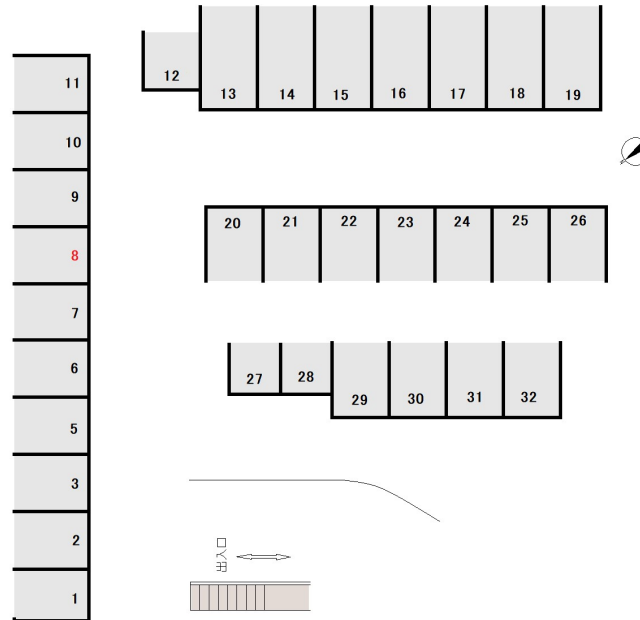

※図面と現況に相違がある場合は現況を優先いたします。

静岡県宅地建物取引業会員・静岡県知事(8)7587
◇下田本店
〒415-0021 静岡県下田市1丁目1-5ホワイトビル2F
フリーダイヤル 0800-888-4511
TEL:0558-23-4511 FAX:0558-23-6110

伊豆の不動産情報館
www.izutaiyo.co.jp
伊豆太陽ホーム
株式会社

◇熱海店
〒413-0011 静岡県熱海市田原本町6-7角屋ビル2F
フリーダイヤル 0120-86-0679
TEL:0557-86-4150 FAX:0557-83-4835

■取引態様
媒介
■担当
熱海店