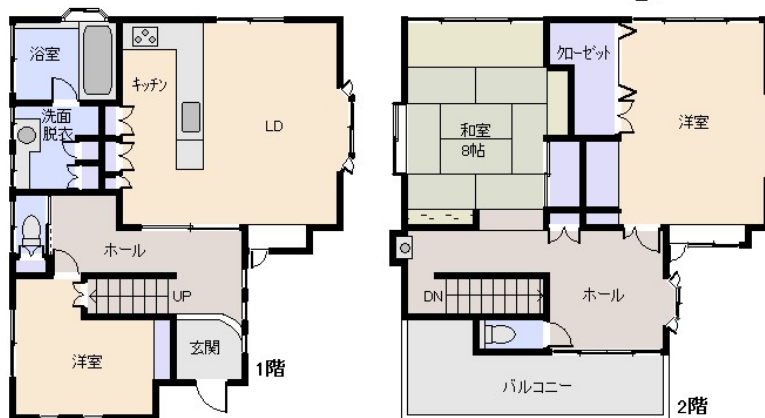

※図面と現況に相違がある場合は現況を優先いたします。

静岡県宅地建物取引業会員・静岡県知事(8)7587

◇下田本店

〒415-0021 静岡県下田市1丁目1-5ホワイトビル2F

フリーダイヤル 0800-888-4511

TEL: 0558-23-4511 FAX: 0558-23-6110

伊豆の不動産情報館

www.izutaiyo.co.jp

伊豆太陽ホーム

株式会社

◇熱海店

〒413-0011 静岡県熱海市田原本町6-7角屋ビル2F

フリーダイヤル 0120-86-0679

TEL: 0557-86-4150 FAX: 0557-83-4835

■取引態様
媒介

■担当
熱海店