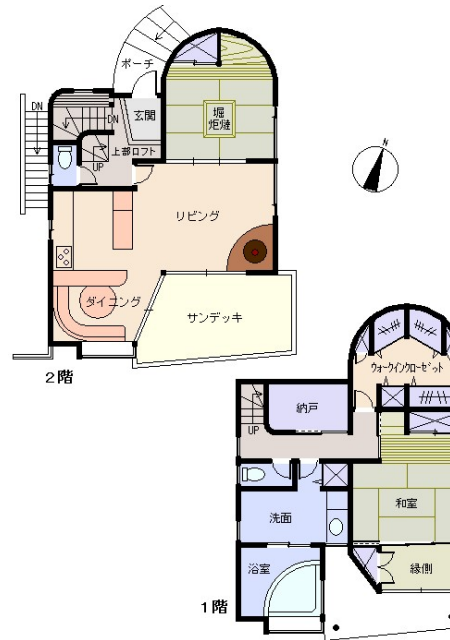

所在地: 静岡県熱海市桜木町

区画No: 地目: 宅地

地積: 121.06平方メートル(36.62坪)

構造: 木造 瓦葺 2階建 築年数: 30.7年 間取り: 2SLDK+ロフト

床面積: 1F: 53.98 m²

2F: 51.39 m²

: m²

計: 105.37 m² 31.87 坪

築年月: 平成7年8月

道路: 北側幅員 5 m 9 m 接道

その他: 電気: 東京電力 水道: 公営 ガス: プロパン
排水: 個別浄化槽 駐車場: 有

温泉: 不可 標高: 約 217 m ネット: 未調査
最寄り駅: 熱海駅 4.6km 車で17分

海: 一望	富士山: 見えない
日当たり: 良い	生活便: 普通
地勢: 平坦	菜園: 適

※土砂災害警戒区域外 津波災害警戒区域外

※図面と現況に相違がある場合は現況を優先いたします。