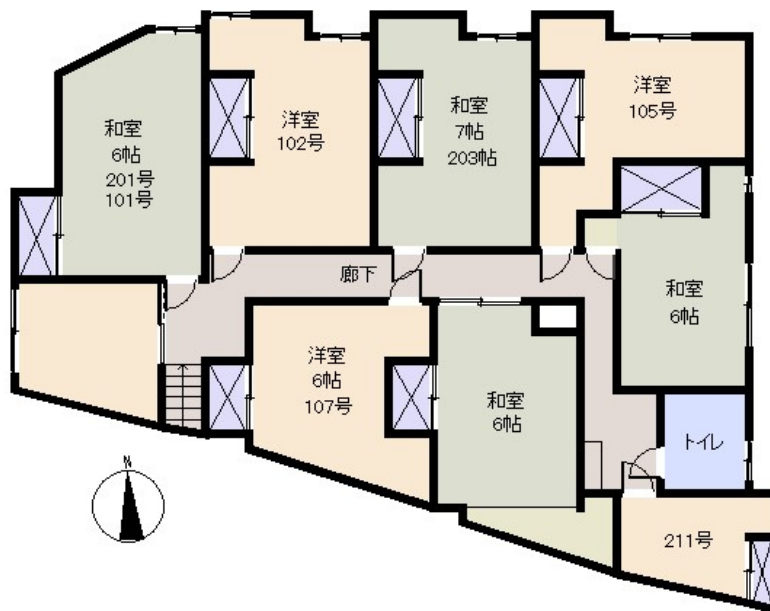

※図面と現況に相違がある場合は現況を優先いたします。

静岡県宅地建物取引業会員・静岡県知事(8)7587

◇下田店

〒415-0021 静岡県下田市1丁目1-5ホワイトビル2F

フリーダイヤル 0800-888-4511

TEL: 0558-23-4511 FAX: 0558-23-6110

伊豆の不動産情報館
www.izutaiyo.co.jp