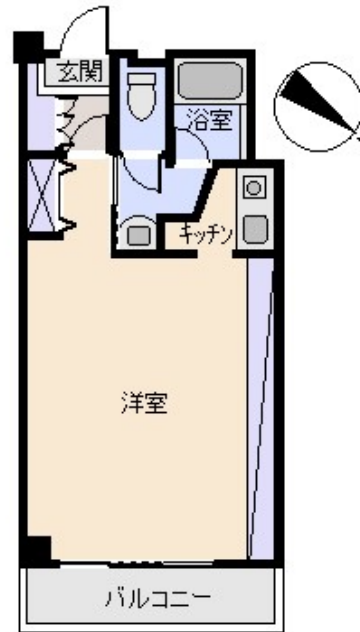

※図面と現況に相違がある場合は現況を優先いたします。