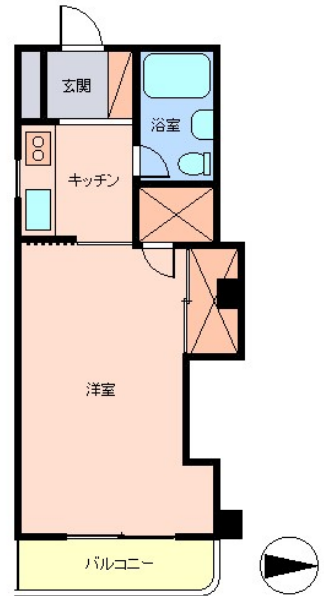

※図面と現況に相違がある場合は現況を優先いたします。

海: 見えない	富士山: 見えない
日当り: 普通	生活便: 良い
地勢: 平坦	菜園:

静岡県宅地建物取引業会員・静岡県知事(8)7587
◇下田本店
〒415-0021 静岡県下田市1丁目1-5ホワイトビル2F
フリーダイヤル 0800-888-4511
TEL: 0558-23-4511 FAX: 0558-23-6110

伊豆の不動産情報館
www.izutaiyo.co.jp
伊豆太陽ホーム
株式会社

◇熱海店
〒413-0011 静岡県熱海市田原本町6-7角屋ビル2F
フリーダイヤル 0120-86-0679
TEL: 0557-86-4150 FAX: 0557-83-4835

■取引態様
媒介
■担当
熱海店