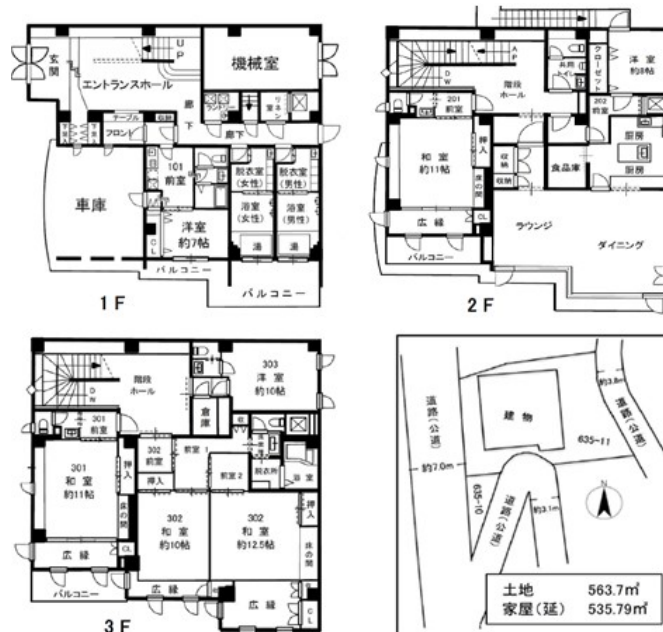

☆ 駐車スペース有り。旅館業法許可有り、事業用・収益物件としてもおすすめ。来宮駅から程近い閑静で便利な立地です。

所在地: 静岡県熱海市西山町

区画No: 地目:

地積: 563.7平方メートル(170.51坪)

構造: 鉄筋コンクリート造 スレート葺 3階建 築年数: 35.6年 間取り: 6客室+管理人室

床面積: 1F: m²

2F: m²

延べ: 535.79 m²

計: 535.79 m² 162.07 坪

築年月: 昭和62年11月

道路: 西側幅員 7 m m接道

その他: 電気: 東京電力 水道: 公営 ガス: 都市 排水: 本下水 駐車場: 有 管理費等: 幅員東側3.8, 南側3.1西側7m

温泉: 有 標高: 約 131 m
最寄り駅: 来宮駅 0.8km 徒歩で12分

バス停: 日本鋼管前 0.12Km 2分

海: 望む	富士山: 見えない
日当り: 普通	生活便: 良い
地勢: 平坦	菜園: