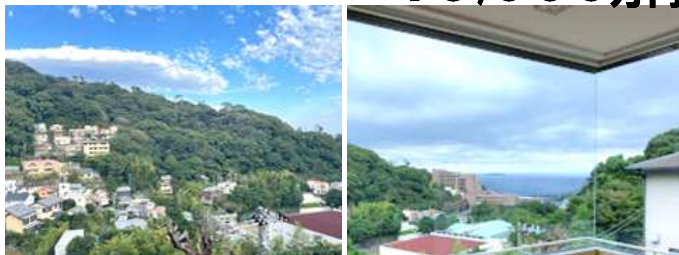

No: ATD908H

売住宅・別荘・保養所

温泉・花火、大型物件

熱海市 西山町

15,000万円

☆ 海上花火、海と緑を一望。2021年フルリフォーム実施。

☆ 旅館、保養所向き的大型物件。ゆったりとした6つの客室、男女別の温泉浴場、食堂、厨房など。

☆ 広々とした造りの建物、エントランスやホールもゆとりがあります。WiFi設備完備、各部屋にはエアコン、テレビが備わり状態は良好。

☆ 駐車スペース有り。旅館業法許可有り、事業用・収益物件としてもおすすめ。来宮駅から程近い閑静で便利な立地です。

所在地: 静岡県熱海市西山町

区画No: 地目:

地積: 563.7平方メートル(170.51坪)

構造: 鉄筋コンクリート造 スレート葺 3階建 築年数: 35.6年 間取り: 6客室+管理人室

床面積: 1F: m²

2F: m²

延べ: 535.79 m²

計: 535.79 m² 162.07 坪

築年月: 昭和62年11月

道路: 西側幅員 7 m m接道

その他: 電気: 東京電力 水道: 公営 ガス: 都市 排水: 本下水 駐車場: 有 管理費等: 幅員東側3.8, 南側3.1西側7m

温泉: 有 標高: 約 131 m
最寄り駅: 来宮駅 0.8km 徒歩で12分

バス停: 日本鋼管前 0.12Km 2分

海: 望む	富士山: 見えない
日当り: 普通	生活便: 良い
地勢: 平坦	菜園: