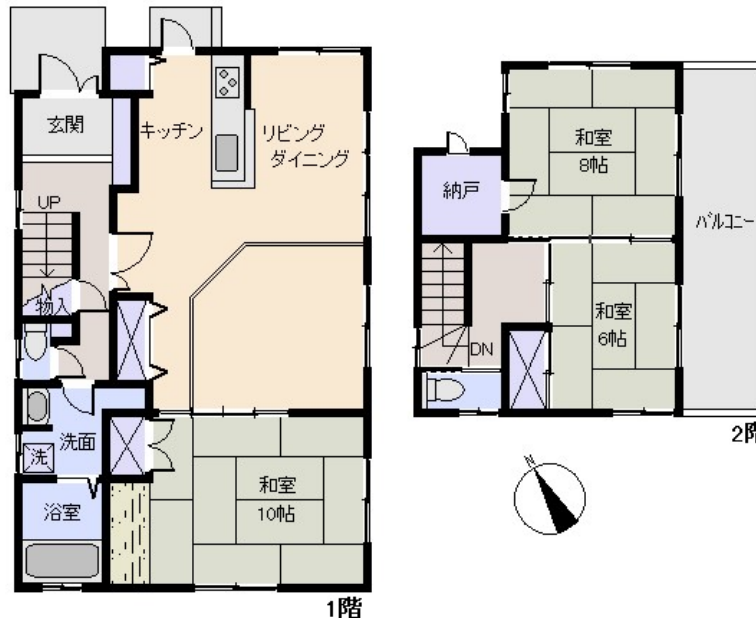

※図面と現況に相違がある場合は現況を優先いたします。

※ 津波災害警戒区域外