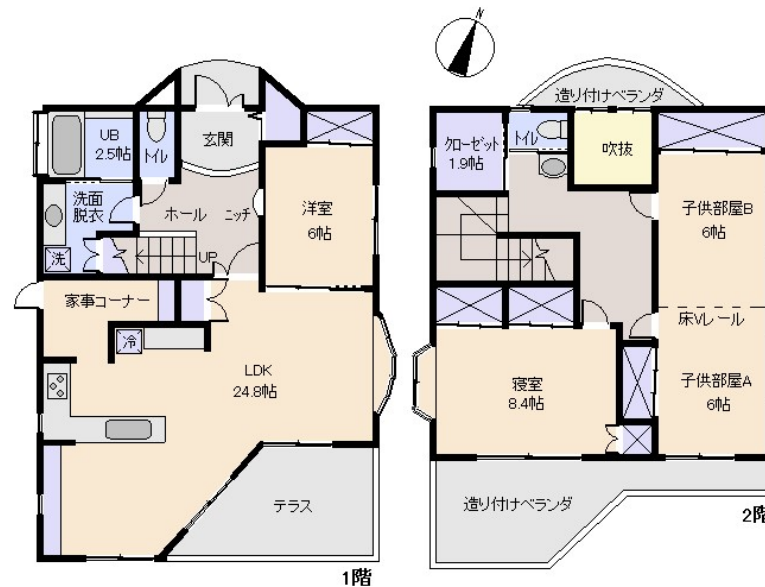

※図面と現況に相違がある場合は現況を優先いたします。

静岡県宅地建物取引業会員・静岡県知事(8)7587
◇下田店
〒415-0021 静岡県下田市1丁目1-5ホワイトビル2F
フリーダイヤル 0800-888-4511
TEL: 0558-23-4511 FAX: 0558-23-6110

伊豆の不動産情報館
www.izutaiyo.co.jp
伊豆太陽ホーム
株式会社

◇熱海店
〒413-0011 静岡県熱海市田原本町6-7角屋ビル2F
フリーダイヤル 0120-86-0679
TEL: 0557-86-4150 FAX: 0557-83-4835

■取引態様
媒介
■担当
熱海店