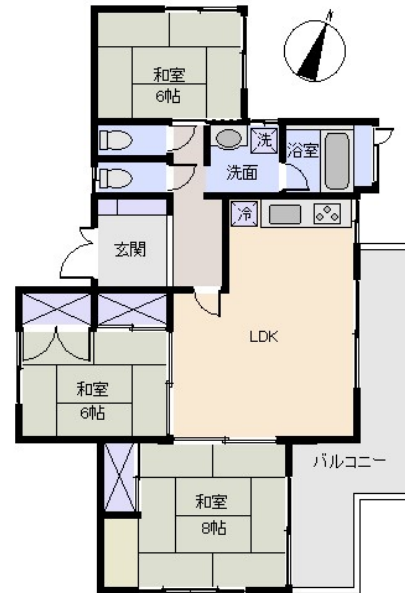

※図面と現況に相違がある場合は現況を優先いたします。

※土砂災害警戒区域内

静岡県宅地建物取引業会員・静岡県知事(8)7587

◇下田本店

〒415-0021 静岡県下田市1丁目1-5ホワイトビル2F

フリーダイヤル 0800-888-4511

TEL: 0558-23-4511 FAX 0558-23-6110

伊豆の不動産情報館
www.izutaiyo.co.jp

伊豆太陽ホーム
株式会社

◇熱海店

〒413-0011 静岡県熱海市田原本町6-7角屋ビル2F

フリーダイヤル 0120-86-0679

TEL: 0557-86-4150 FAX: 0557-83-4835

■取引態様
媒介

■担当
熱海店