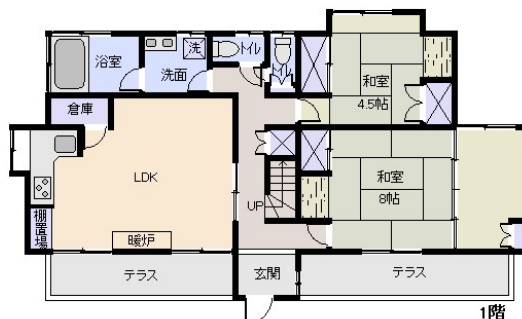

※図面と現況に相違がある場合は現況を優先いたします。

静岡県宅地建物取引業会員・静岡県知事(8)7587

◇下田店

〒415-0021 静岡県下田市1丁目1-5ホワイトビル2F

フリーダイヤル 0800-888-4511

TEL: 0558-23-4511

FAX: 0558-23-6110

伊豆の不動産情報館

www.izutaiyo.co.jp

伊豆太陽ホーム

株式会社

◇熱海店

〒413-0011 静岡県熱海市田原本町6-7角屋ビル2F

フリーダイヤル 0120-86-0679

TEL: 0557-86-4150

FAX: 0557-83-4835

■取引態様
媒介

■担当
熱海店