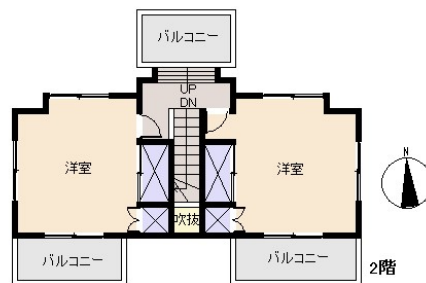

※図面と現況に相違がある場合は現況を優先いたします。

静岡県宅地建物取引業会員・静岡県知事(8)7587

◇下田店

〒415-0021 静岡県下田市1丁目1-5ホワイトビル2F

フリーダイヤル 0800-888-4511

TEL: 0558-23-4511

FAX: 0558-23-6110

伊豆の不動産情報館

www.izutaiyo.co.jp

伊豆太陽ホーム

株式会社

◇熱海店

〒413-0011 静岡県熱海市田原本町6-7角屋ビル2F

フリーダイヤル 0120-86-0679

TEL: 0557-86-4150

FAX: 0557-83-4835

■取引態様
媒介

■担当
熱海店