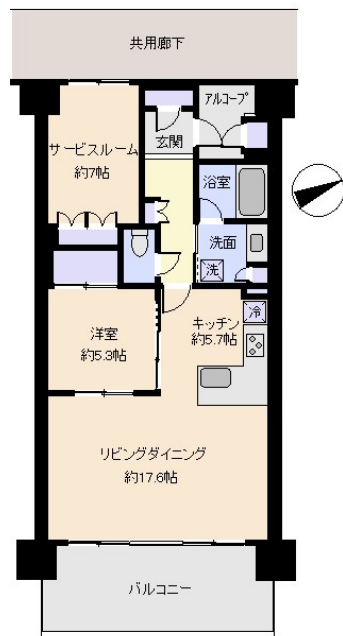

現地案内図

※図面と現況に相違がある場合は現況を優先いたします。

海: 一望 富士山: 見えない 日当たり: 良い
地勢: 平坦 菜園: 生活便: 良い

※ 津波災害警戒区域内

静岡県宅地建物取引業会員・静岡県知事(8)7587
◇下田店
〒415-0021 静岡県下田市1丁目1-5ホワイトビル2F
フリーダイヤル 0800-888-4511
TEL:0558-23-4511 FAX 0558-23-6110

伊豆の不動産情報館
www.izutaiyo.co.jp
伊豆太陽ホーム
株式会社

◇熱海店
〒413-0011 静岡県熱海市田原本町6-7角屋ビル2F
フリーダイヤル 0120-86-0679
TEL:0557-86-4150 FAX:0557-83-4835

■取引態様
媒介
■担当
熱海店