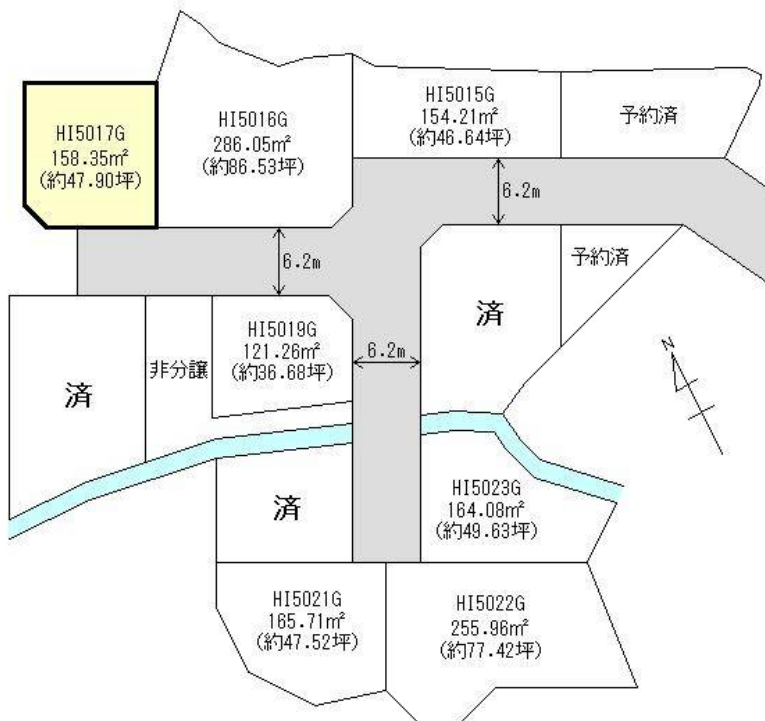

※図面と現況に相違がある場合は現況を優先いたします。

※土砂災害警戒区域外