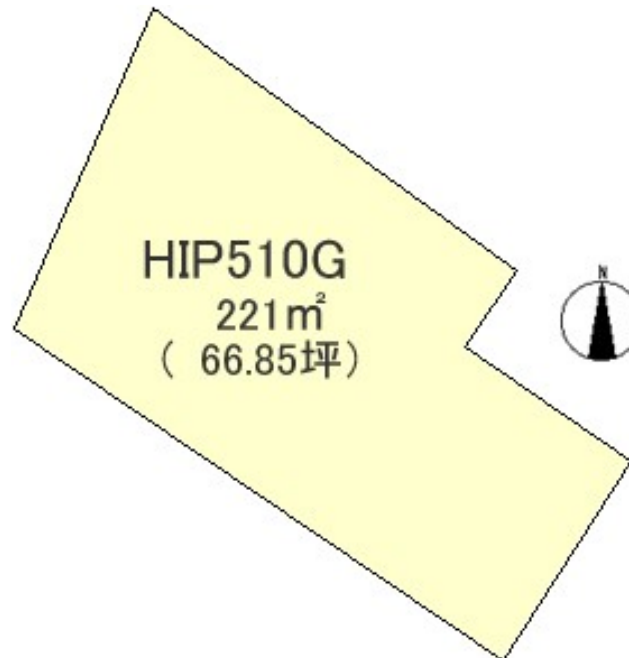

※図面と現況に相違がある場合は現況を優先いたします。

静岡県宅地建物取引業会員・静岡県知事(8)7587

◇下田本店

〒415-0021 静岡県下田市1丁目1-5ホワイトビル2F

フリーダイヤル 0800-888-4511

TEL: 0558-23-4511 FAX 0558-23-6110

伊豆の不動産情報館

www.izutaiyo.co.jp

伊豆太陽ホーム

株式会社

◇熱海店

〒413-0011 静岡県熱海市田原本町6-7角屋ビル2F

フリーダイヤル 0120-86-0679

TEL: 0557-86-4150 FAX: 0557-83-4835

■取引態様
媒介

■担当
熱海店