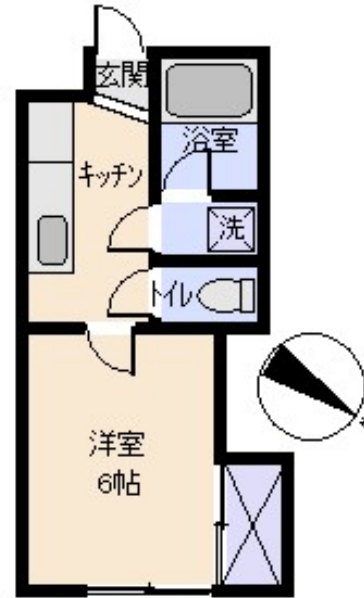

No: IK5283R

賃貸アパート

駅徒歩4分・平坦・生活便利
伊豆の国市 田京

3.4万円

- ☆ 伊豆箱根鉄道駿豆線「田京駅」から徒歩4分、閑静な住宅地にあるアパート。
- ☆ 南向きの明るいお部屋。間取りは1K、キッチンと6帖の洋室。バス・トイレ別。
- ☆ 玄関が屋内にあるので、雨の日でも濡れずに出入りできます。通勤・買い物・病院も徒歩圏にあり、利便性の良い場所。
- ☆ お車なしでも生活可。駐車場ご利用の場合、月額3,300円。

所在地: 静岡県伊豆の国市田京

区画No: 地目:

地積:

構造: 木造 2階建 築年数: 34.7年 間取り: 1K

床面積:	1F:	m²	
	2F:	m²	
	:	25.02 m²	
	計:	25.02 m²	7.56 坪

築年月: 平成3年8月

道路: 側幅員 m m 接道

その他: 電気: 東京電力 駐車場: 有 管理費等: 普通借家・敷金なし・礼金なし・仲介手数料: 1ヶ月(税別)・管理費: 2,000円/月・駐車場代: 3,300円/月・契約期間: 2年・火災保険加入要: 2万円/2年・保証料: 初回家賃60%・更新料: 1,000円/月・口座振替料: 440円/月・ペット不可・喫煙不可・外国人OK

温泉: 標高: 約 m ネット: 未調査
最寄り駅: 田京駅 0.3km 徒歩で4分

海: 見えない	富士山: 見えない
日当り: 良い	生活便: 良い
地勢: 平坦	菜園:

※土砂災害警戒区域外 津波災害警戒区域外

※図面と現況に相違がある場合は現況を優先いたします。

静岡県宅地建物取引業会員・静岡県知事(8)7587

◇下田店

〒415-0021 静岡県下田市1丁目1-5ホワイトビル2F

フリーダイヤル 0800-888-4511

TEL: 0558-23-4511 FAX: 0558-23-6110

伊豆の不動産情報館
www.izutaiyo.co.jp

◇熱海店

〒413-0011 静岡県熱海市田原本町6-7角屋ビル2F

フリーダイヤル 0120-86-0679

TEL: 0557-86-4150 FAX: 0557-83-4835

■取引態様
媒介

■担当
熱海店