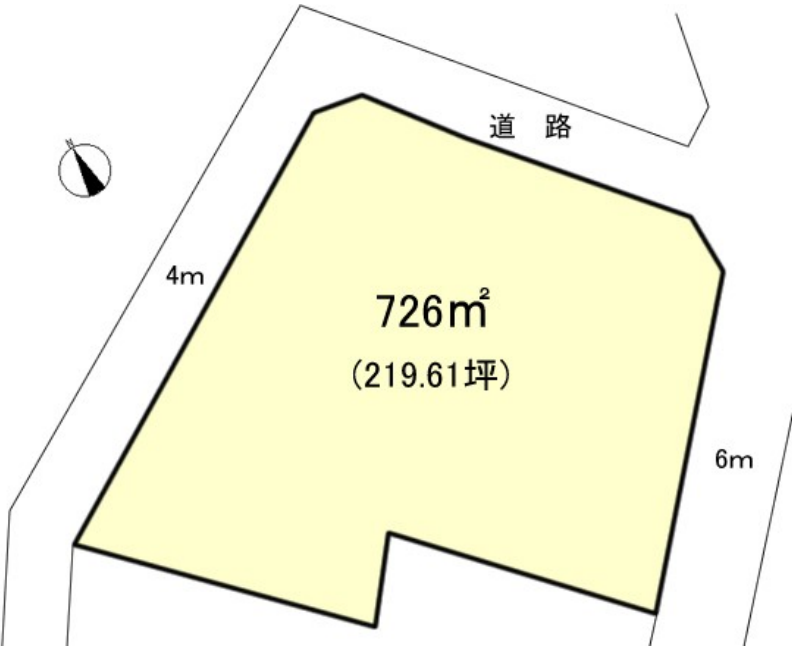

No: IT5991G

売地

200坪超のゆったり感
伊東市 シャボテン

200万円

- ☆ 相模湾を遠望。
- ☆ 国道やバス通りへのアクセスも良い立地
- ☆ 閑静で自然豊かな環境
- ☆ 温泉権利付

所在地: 静岡県伊東市富戸

区画No:

地目: 山林
 地積: 726.00 m² 219.61 坪
 道路: 東側幅員 6 mに m接道

公 法 上 の 制 限	都市計画区域 内	非線引区域
	用途地域 無指定	
	建ぺい率 20%	容積率 60%
	国立公園 普通	宅造法 内 その他

管理費等:

温泉: 有 標高: 約 291 m ネット: 未調査
 交通: 伊豆高原 駅 4.7 Km
 バス停: 先原三里 徒歩 2 分

海: 望む	富士山: 見えない
日当り: 普通	生活便: 普通
地勢: 緩斜面	菜園: 適

※図面と現況に相違がある場合は現況を優先いたします。