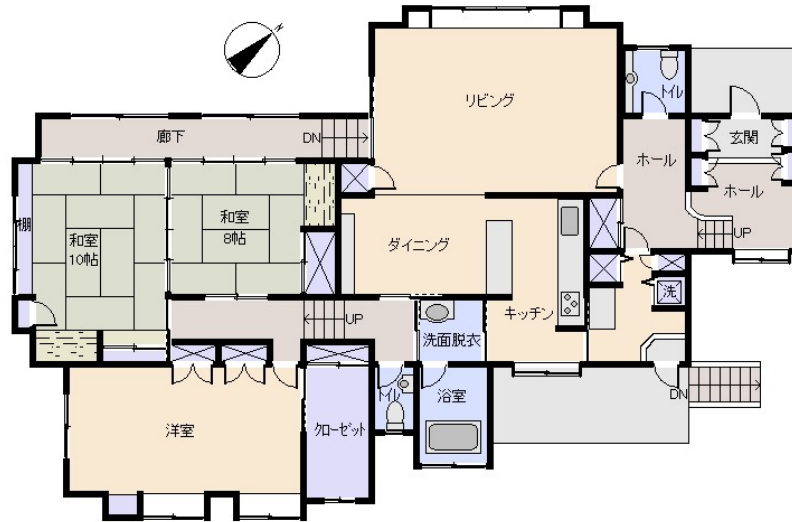

所在地: 静岡県伊東市吉田

区画No:

地目: 山林

地積: 1900平方メートル(574.75坪)

構造: 木造 平屋建 築年数: 35.2年 間取り: 3LDK

床面積: 1F: 187.45㎡

2F: ㎡

: ㎡

計: 187.45㎡ 56.7坪

築年月: 平成3年3月

道路: 北東 側幅員 5 m m接道

その他: 電気: 東京電力 水道: 公営 ガス: プロパン
排水: 個別浄化槽 駐車場: 有

温泉: 標高: 約 164 m ネット: 未調査
最寄り駅: 川奈駅 1.5km 車で4分

※図面と現況に相違がある場合は現況を優先いたします。

海: 見えない	富士山: 望む
日当り: 良い	生活便: 普通
地勢: 平坦	菜園: 適