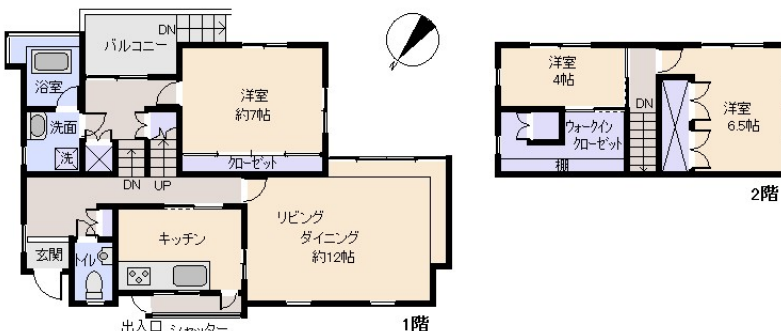

No: ITM294H

売戸建

丁度良く暮らす
伊東市 シャボテン

2,280万円

- ☆ のんびり暮らす大室高原別荘地！伊豆を堪能する拠点として、伊豆での生活のスタートとしてここで暮らしてみませんか？
- ☆ 大室高原別荘地内リフォーム済み戸建て。通り沿いなので、おにぎり、パンなどの店頭販売ができる間取。キッチンの改修はご相談ください。
- ☆ ○ 水回り:2023年10月 浴室 トイレ 洗面所 内装:2023年10月 壁・天井(クロス・塗装等) 外装:2023年10月 外壁 屋根
- ☆ 広々としたお庭で、ドックランやBBQ等を楽しむもよし、畑を作ってスローライフを楽しむもお好み次第

所在地: 静岡県伊東市富戸
 区画No: 地目: 山林
 地積: 429平方メートル(129.77坪)
 構造: 木造 スレート葺 2階建 築年数: 38.1年
 間取り: 3LDK
 床面積: 1F: m²
 2F: m²
 延べ: 100.89 m²
 計: 100.89 m² 30.51 坪
 築年月: 昭和61年10月
 道路: 側幅員 m m接道
 その他: 電気: 東京電力 水道: 私营 ガス: プロパン
 排水: 個別浄化槽 駐車場: 有 管理費等: 自治会費: 個人1,000円/月法人等は別途