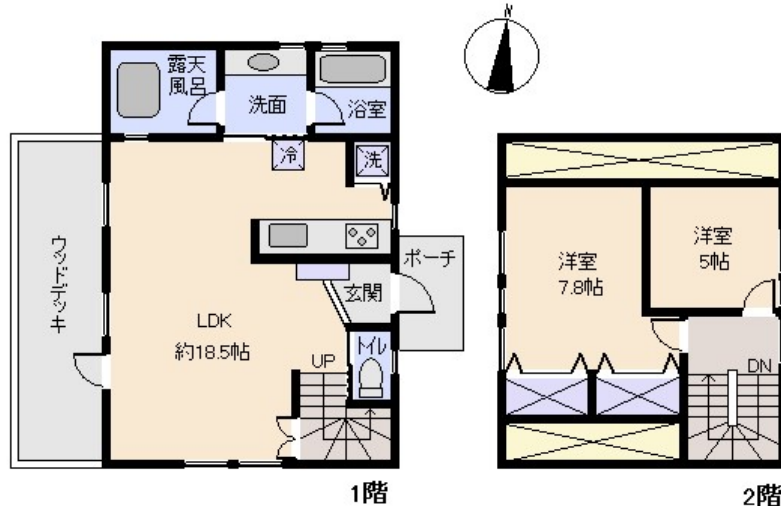

☆ ウッドデッキに露天風呂、美味しい空気、綺麗な木々、非日常空間を満喫

☆ 富士山を遠望 明るい陽射し、清々しい風がはいる、LDKは広々18.5帖

☆ 嬉しい温泉権利付。道路面よりフラット、角地で開放感ある立地。

※図面と現況に相違がある場合は現況を優先いたします。

所在地: 静岡県田方郡函南町平井

区画No: 地目:

地積: 240平方メートル(72.6坪)

構造: 木造 スレート葺 2階建 築年数: 24.8年
間取り: 2LDK

床面積: 1F: m²

2F: m²

延べ: 84.62 m²

計: 84.62 m² 25.59 坪

築年月: 平成11年7月

道路: 東側幅員 7 m m接道

その他: 電気: 東京電力 水道: 公営 ガス: プロパン
排水: 個別浄化槽 駐車場: 有 管理費等: 管理費64,460円/年 水道基本料4,400円/2ヶ月
毎 温泉使用料2,530円/月(10立方迄) 温泉
名義変更料11万円 温泉更新料44万円/10年