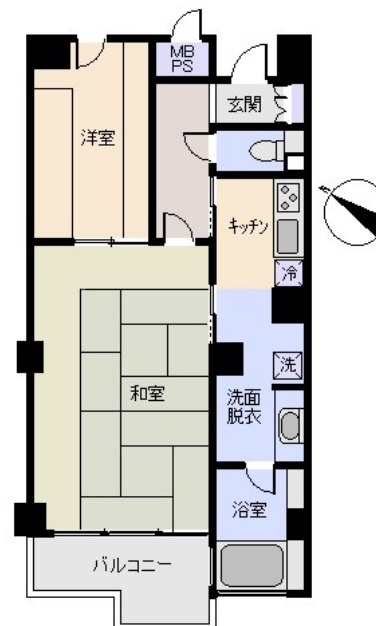

☆ ご定住・リゾートどちらにもお勧めの物件です。是非ご覧ください。

所在地: 神奈川県足柄下郡真鶴町真鶴1450-1

敷地面積: 3,267.74 m² 988.49 坪
構造: 鉄筋コンクリート7階建

築年月: H1/5/1 築年数: 37.1 年

施工: 東海建設(株)

管理委託: 東急コミュニティー

全戸数: 53戸 1XX号間取: 11DK

床面積(登記簿): m²(坪)

床面積(壁芯): 63.93 m²(19.33坪)

バルコニー: 6.40 m²(1.93坪)

管理費: 16,300 円/月

修繕積立金: 16,110 円/月

水道代: 1,900 円/月

温泉代: 円/月

: 円/月

合計: 34,310 円/月

温泉大浴場: 大浴場: ペット: 不可

各戸温泉: 無 プール: なし ネット: 調査中

駐車場: 共用 無料

交通: 真鶴 駅 Km

バス停: 尻掛入口 徒歩 3 分

海: 一望 富士山: 見えない 日当たり: 良い
地勢: 緩斜面 菜園: 不適 生活便: 普通

※図面と現況に相違がある場合は現況を優先いたします。

静岡県宅地建物取引業会員・静岡県知事(8)7587