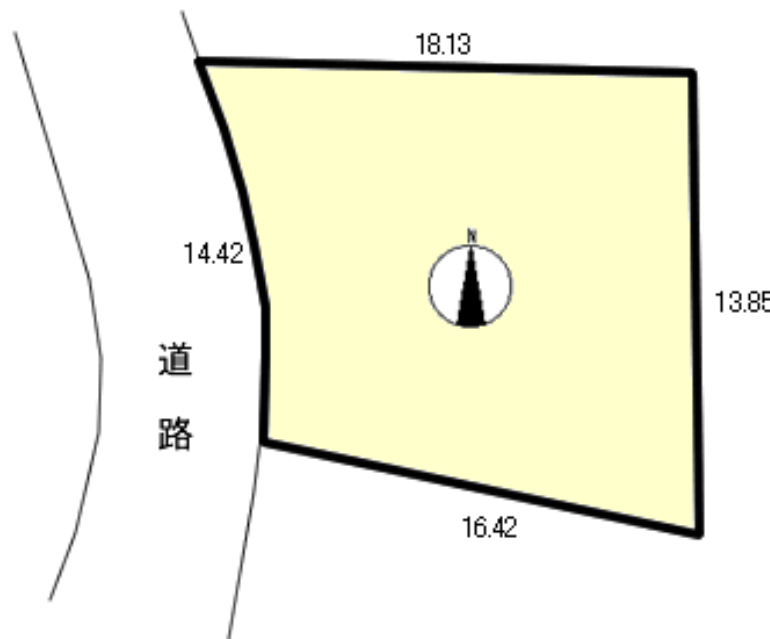

※図面と現況に相違がある場合は現況を優先いたします。

※土砂災害警戒区域外

静岡県宅地建物取引業会員・静岡県知事(7)7587

◇下田本店 〒415-0016 静岡県下田市中488-1

フリーダイヤル 0800-888-4511

TEL: 0558-23-4511 FAX 0558-23-6110

伊豆の不動産情報館
www.izutaiyo.co.jp

伊豆太陽ホーム
株式会社

◇熱川店 フリーダイヤル 0120-315-625
〒413-0302 静岡県賀茂郡東伊豆町奈良本1246-73
TEL: 0557-22-2288 FAX: 0557-22-0062

◇熱海店 フリーダイヤル 0120-86-0679
〒413-0011 静岡県熱海市田原本町6-7角屋ビル2F
TEL: 0557-86-4150 FAX: 0557-83-4835

■取引態様
媒介

■担当
下田本店