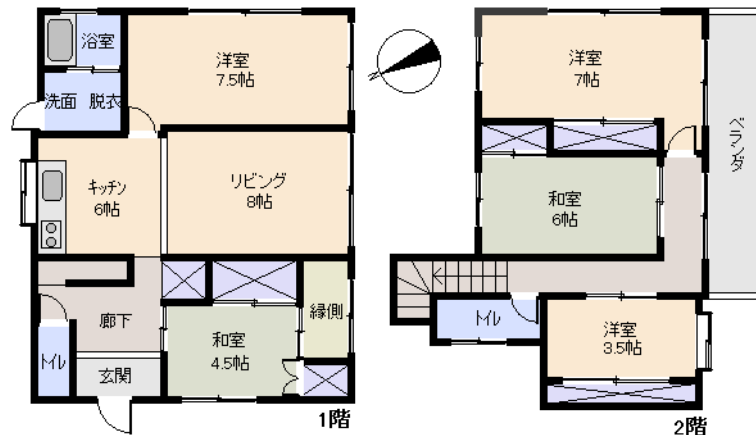

静岡県宅地建物取引業会員・静岡県知事(8)7587

◇下田本店

〒415-0021 静岡県下田市1丁目1-5ホワイトビル2F

フリーダイヤル 0800-888-4511

TEL: 0558-23-4511

FAX: 0558-23-6110

伊豆の不動産情報館

www.izutaiyo.co.jp

伊豆太陽ホーム

株式会社

◇熱海店

〒413-0011 静岡県熱海市田原本町6-7角屋ビル2F

フリーダイヤル 0120-86-0679

TEL: 0557-86-4150

FAX: 0557-83-4835

■取引態様
媒介

■担当
熱海店