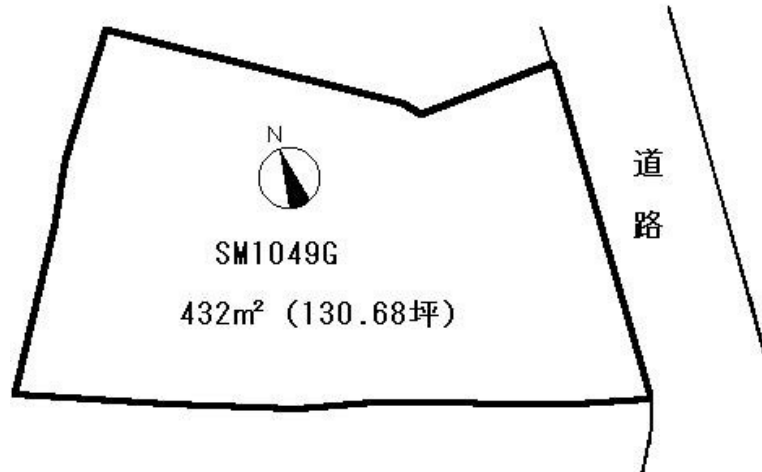

※図面と現況に相違がある場合は現況を優先いたします。

※土砂災害警戒区域外

静岡県宅地建物取引業会員・静岡県知事(8)7587

◇下田本店

〒415-0021 静岡県下田市1丁目1-5ホワイトビル2F

フリーダイヤル 0800-888-4511

TEL: 0558-23-4511 FAX: 0558-23-6110

伊豆の不動産情報館
www.izutaiyo.co.jp

伊豆太陽ホーム
株式会社

◇熱海店

〒413-0011 静岡県熱海市田原本町6-7角屋ビル2F

フリーダイヤル 0120-86-0679

TEL: 0557-86-4150 FAX: 0557-83-4835

■取引態様
媒介

■担当
下田店