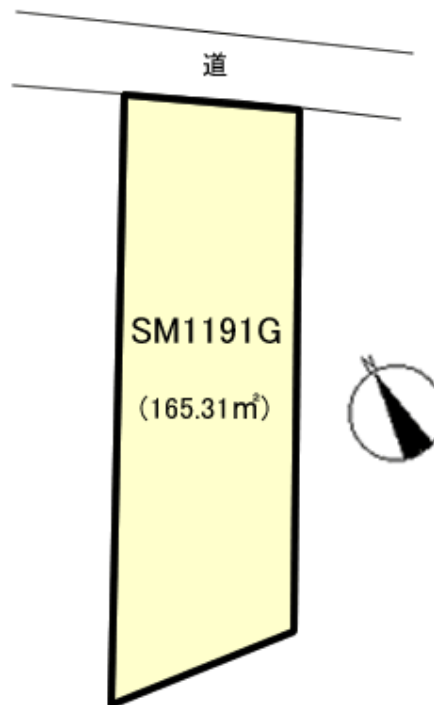

物件 No: SM1191G

売土地 下田市 白浜 230万円

現地案内図

- ☆ 白浜海水浴場まで徒歩10分
- ☆ ほぼ平坦で南に開けた土地
- ☆ 定住、別荘どちらの用途にも向いています。
- ☆ 早めの売却を希望してますので、価格についてはご相談下さい。

所在地: 静岡県下田市白浜字山口

区画No:

地目: 宅地
 地積: 165.31 m² 50 坪
 道路: 北東 側幅員 4 mに 7 m接道

公 法 上 の 制 限	都市計画区域 内	未線引区域
	用途地域 無指定	
	建ぺい率 60%	容積率 200%
	国立公園 外	宅造法 その他