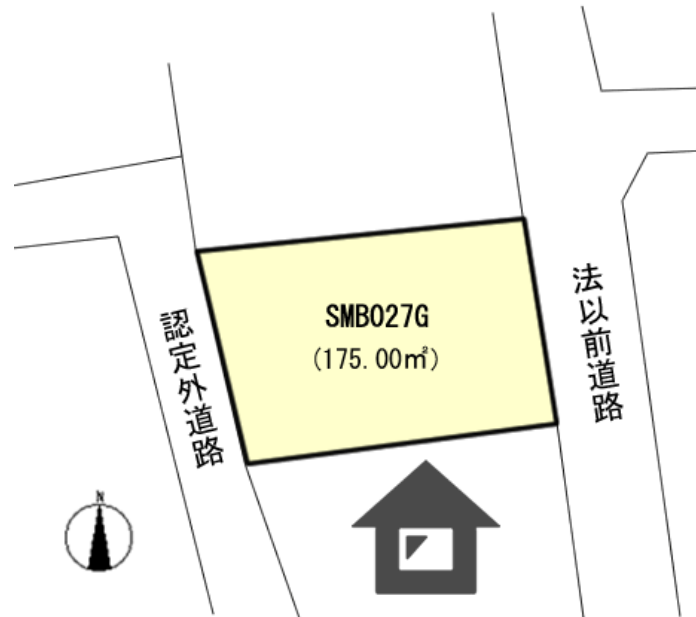

※図面と現況に相違がある場合は現況を優先いたします。

静岡県宅地建物取引業会員・静岡県知事(7)7587

◇下田本店

〒415-0021 静岡県下田市1丁目1-5ホワイトビル2F

フリーダイヤル 0800-888-4511

TEL: 0558-23-4511 FAX 0558-23-6110

伊豆の不動産情報館

www.izutaiyo.co.jp

伊豆太陽ホーム

株式会社

◇熱川店 フリーダイヤル 0120-315-625
〒413-0302 静岡県賀茂郡東伊豆町奈良本1246-73
TEL: 0557-22-2288 FAX: 0557-22-0062

◇熱海店 フリーダイヤル 0120-86-0679
〒413-0011 静岡県熱海市田原本町6-7角屋ビル2F
TEL: 0557-86-4150 FAX: 0557-83-4835

■取引態様
媒介

■担当
下田本店