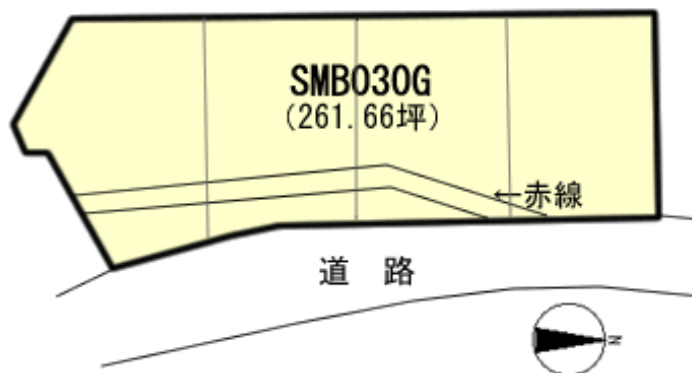

区画No:

地目: 山林
 地積: 865.00 m² 261.66 坪
 道路: 東・南側幅員 6 mに 54 m接道

公 法 上 の 制 限	都市計画区域内	未線引区域
	用途地域 無指定	
	建ぺい率 60%	容積率 200%
	国立公園 2種	
	宅造法 内	その他 22条指定

管理費等:

温泉: 不可 標高: 約 15.5 m
 交通: 伊豆急下田 駅 3 Km
 バス停: 浜崎小学校 徒歩 2 分